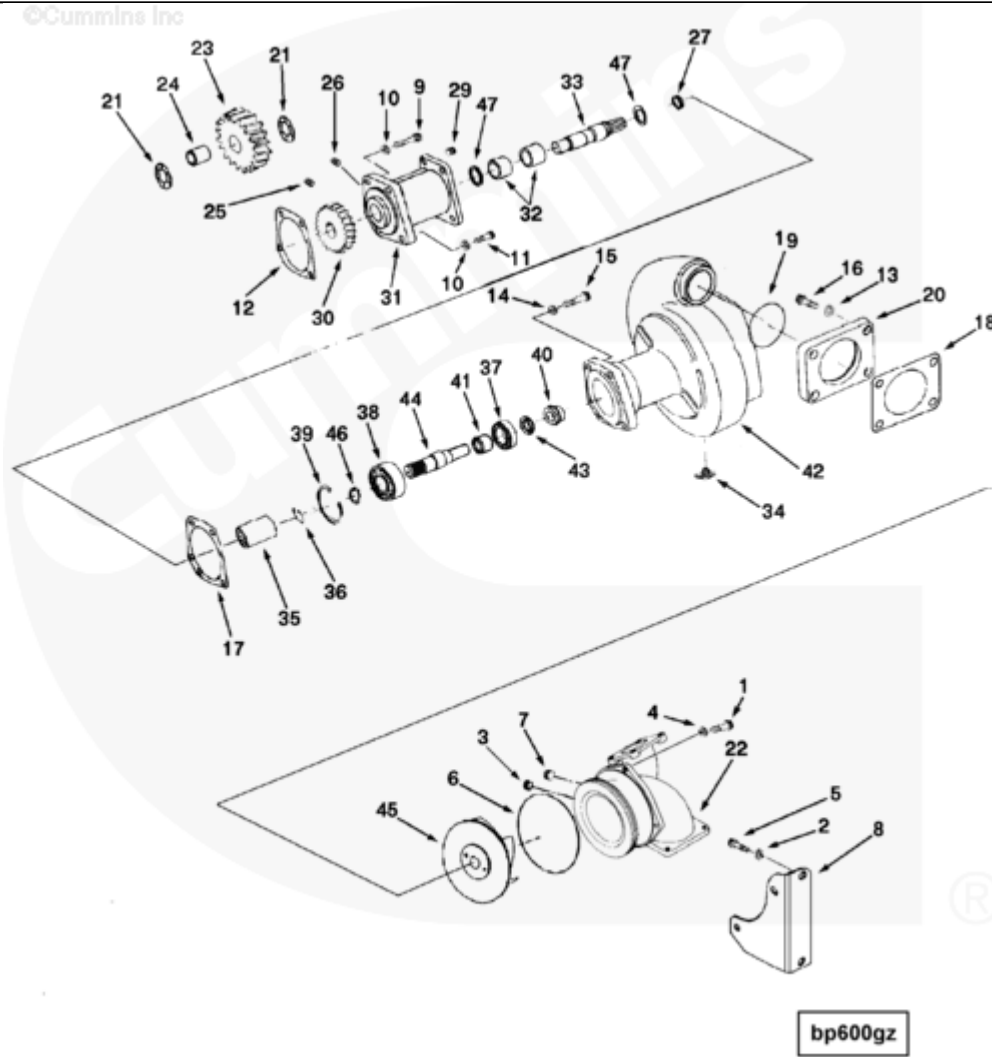

[SMALL](#) | [MEDIUM](#) | [LARGE](#)

Cart	Ref No	Part Number	Part Description	Required	Remarks
View My Cart					
		BP6100-04	Water Pump		
<input type="checkbox"/>	1	3010596	Captive Washer Cap Screw	4	3/8 - 16 x 1 1/4 in.
	2	S 604	Lock Washer	2	3/8 in.

<input type="checkbox"/>					
<input type="checkbox"/>	3	S 907 A	Pipe Plug	1	1 1/4 NPT
<input type="checkbox"/>	4	108330	Plain Washer	4	3/8 in.
<input type="checkbox"/>	5	108707	Hexagon Head Cap Screw	2	3/8 - 16 x 1 1/2 in.
<input type="checkbox"/>	6	206457	O-Ring Seal	1	
<input type="checkbox"/>	7	3628606	Pipe Plug	1	1/2 - 14.
<input type="checkbox"/>	8	3175857	Water Pump Support	1	
<input type="checkbox"/>	9	S 162 A	Hexagon Head Cap Screw	3	7/16 - 14 X 2 3/4 in.
<input type="checkbox"/>	10	S 610	Lock Washer	4	7/16 in.
<input type="checkbox"/>	11	103009	Hexagon Head Cap Screw	1	7/16 - 14 X 1 1/4 in.
<input type="checkbox"/>	12	206416	Support Gasket	1	
<input type="checkbox"/>	13	S 604	Lock Washer	4	3/8 in.
<input type="checkbox"/>	14	S 610	Lock Washer	4	7/16 in.
<input type="checkbox"/>	15	103009	Hexagon Head Cap Screw	4	7/16 - 14 X 1 1/4 in.
<input type="checkbox"/>	16	199919	Twelve Point Cap Screw	4	3/8 - 16 X 1 1/2 Inch.
<input type="checkbox"/>	17	206193	Water Pump Gasket	1	
<input type="checkbox"/>	18	206455	Water Pump Gasket	1	
<input type="checkbox"/>	19	3007512	O-Ring Seal	1	
<input type="checkbox"/>	20	3008494	O-Ring Adapter	1	
<input type="checkbox"/>	21	130083	Thrust Bearing	2	
<input type="checkbox"/>	22	3045568	Water Inlet Connection	1	
<input type="checkbox"/>	23	3628822	Idler Gear	1	
<input type="checkbox"/>	24	3004686	Bushing	1	
<input type="checkbox"/>		3634065	Water Pump Support	1	Recon equivalent 3634065 NX
<input type="checkbox"/>	25	68193	Pipe Plug	1	1/8 NPT
	26	3631805	Pipe Plug	1	
	27	3627723	Shaft Retainer	1	
<input type="checkbox"/>	29	3634019	Expansion Plug	1	
	30	207251	Water Pump Gear	1	
	31	3634066	Water Pump Support	1	